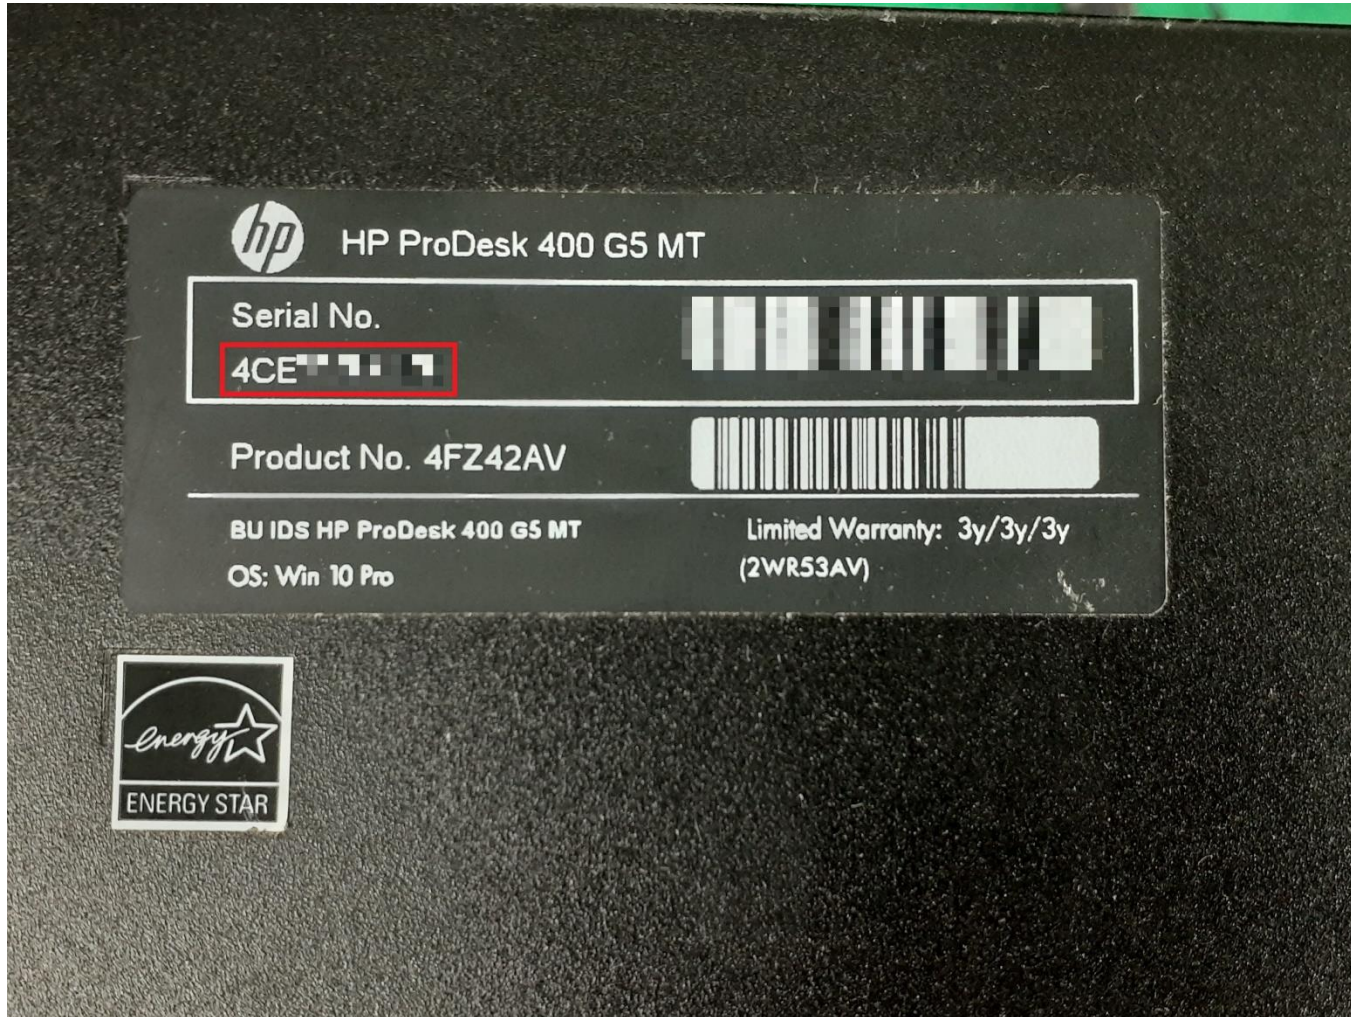

1 구형 모델 or 일부 워크스테이션의 경우 본체 상단에서 확인