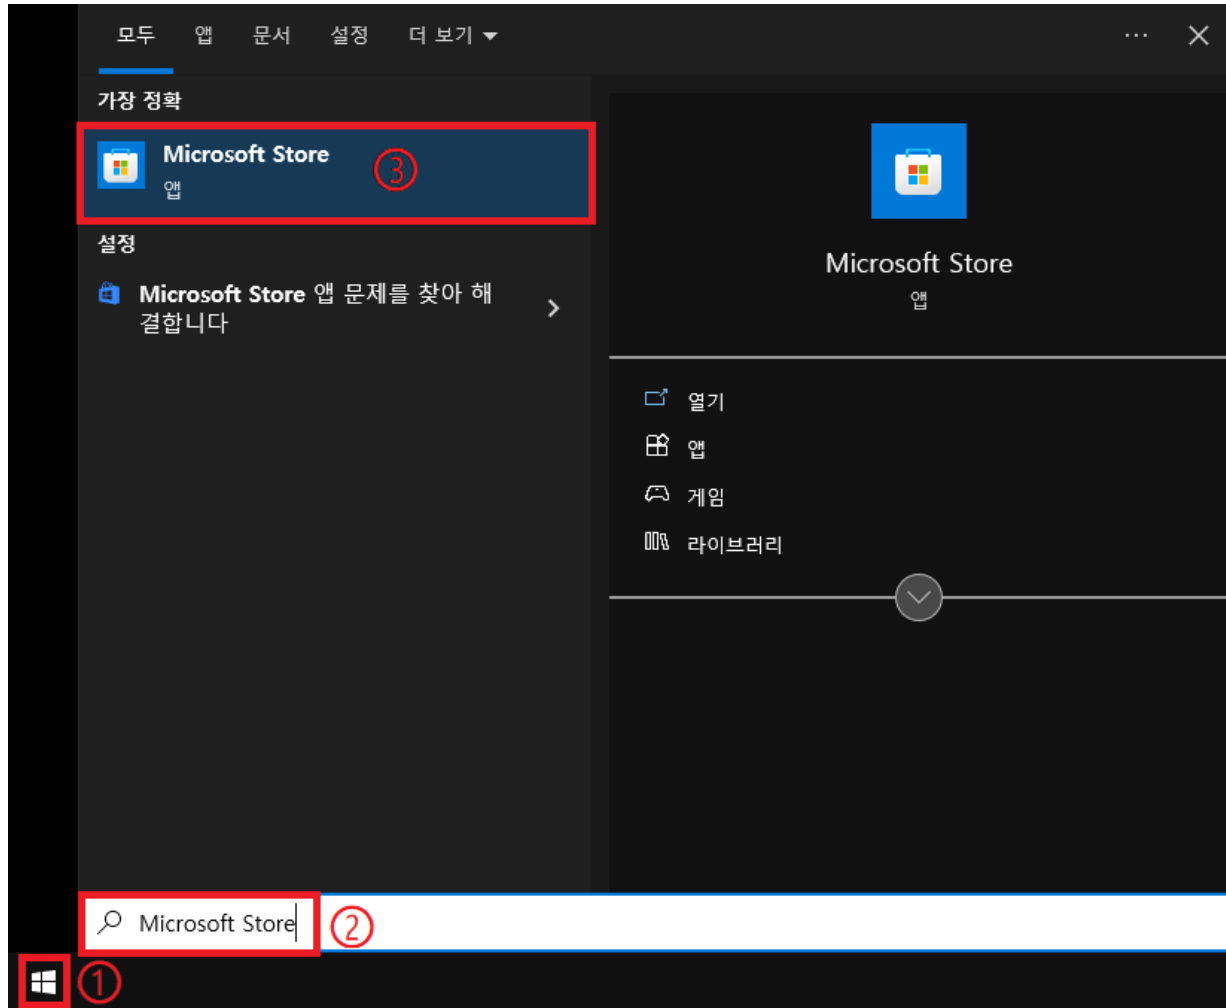

1 시작 버튼 클릭 → Microsoft Store 검색 후 클릭