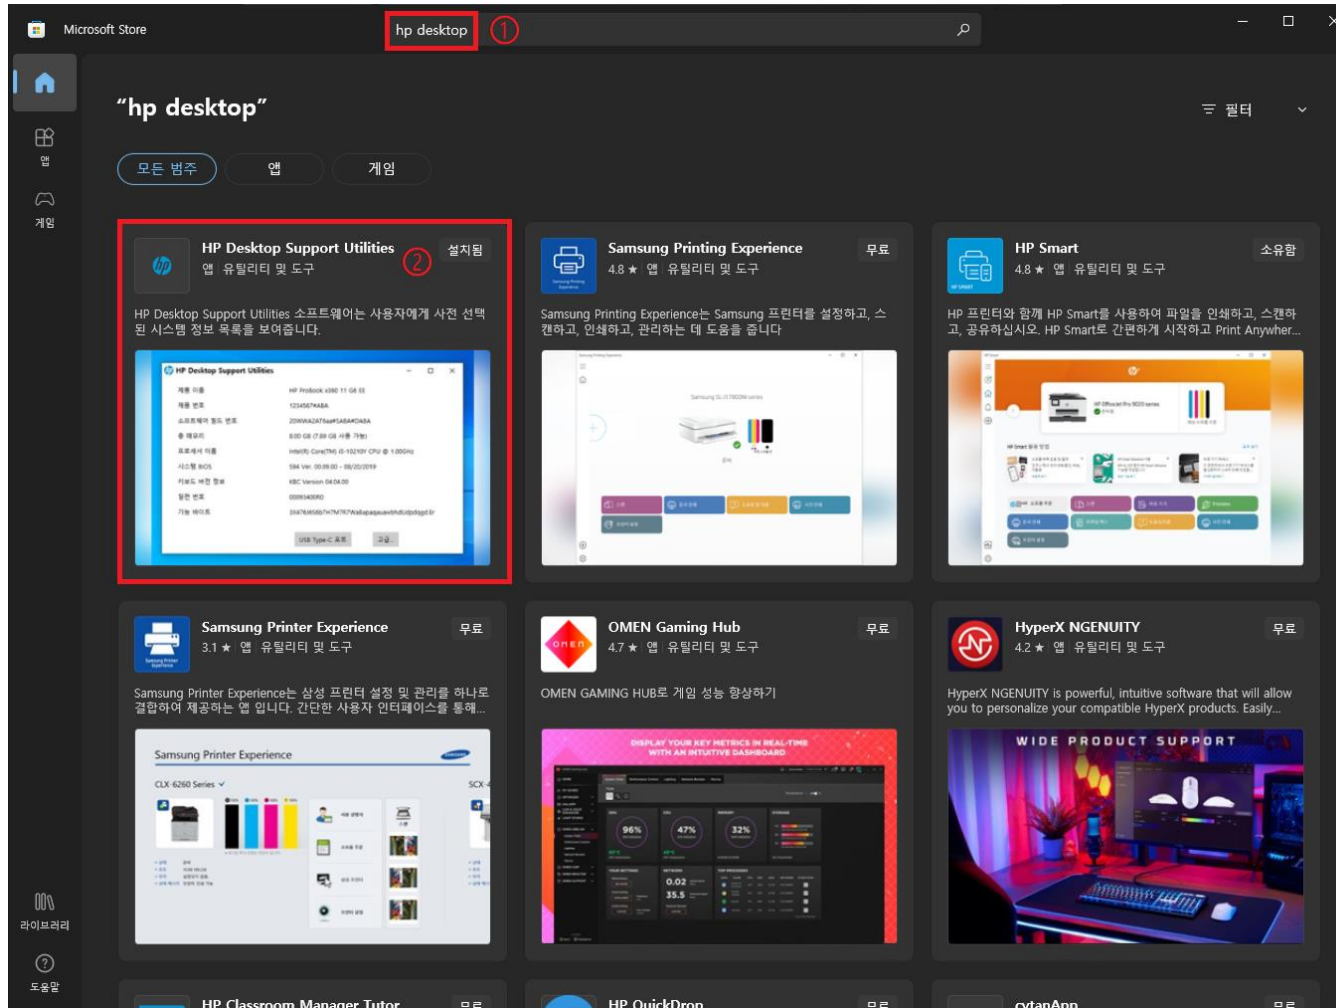

2 Hp desktop 검색 → Hp Desktop Support Utilities